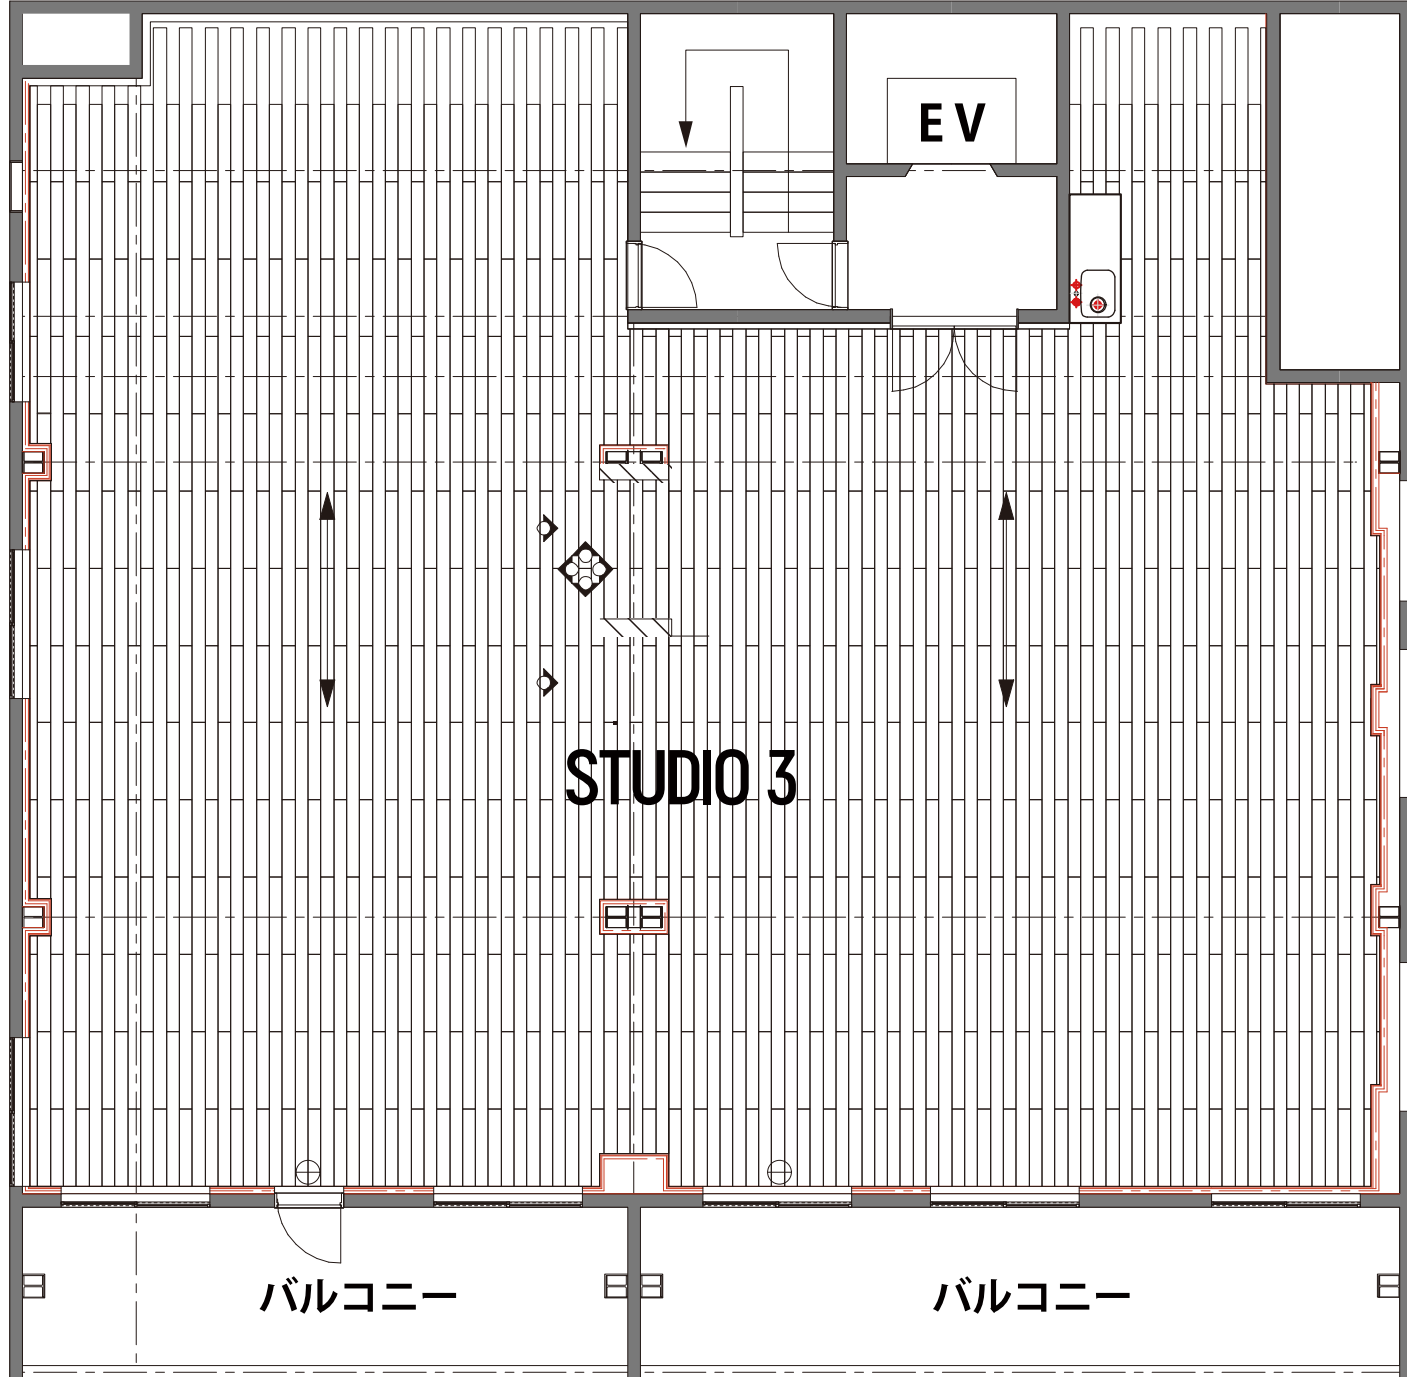

16.2m

18.9m

STUDIO 3

バルコニー

バルコニー